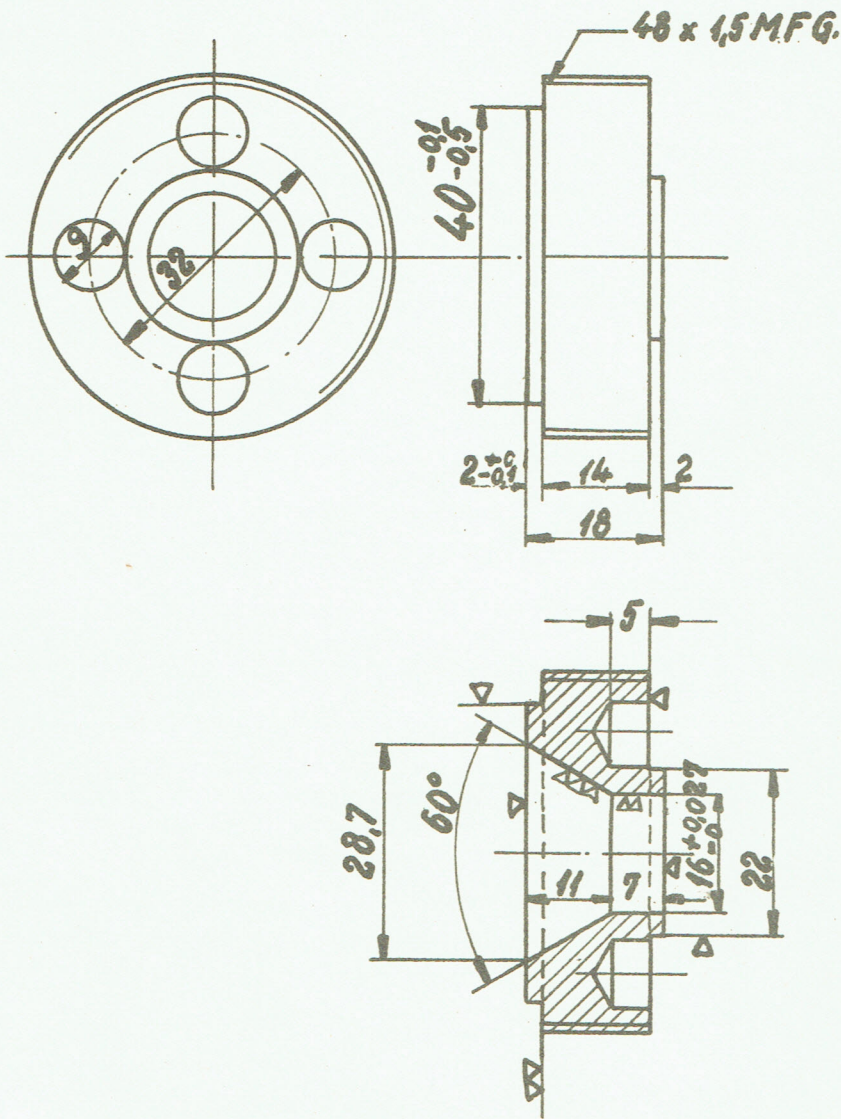

V-Norm
DSB

Kort styr

14.40-2

1951

1:1

Rekvisitionsbetegnelse	Materiale	Model nr.	Mindstebeh.
Kort styr V-Norm 1440-2	Hanebronce		Kh Ar 10